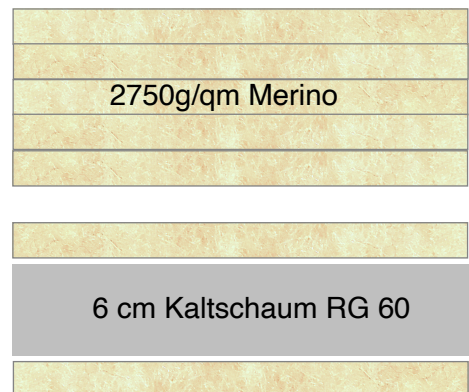

FUTON_HAUS - System Pantera/Merino

komfortables, aber festes Schafsystem aus
2 übereinander liegenden Polstern.
Nutzung auf festen Lattenrosten; auf
Tatamis oder Teppichen oder Massivholz

Basis: 6 cm leistungsstarker schwerer Kaltschaum -
fest, ummantelt mit Merinowolle
Hülle Baumwoll-Körper rohweiß
darüber
Top Merino 5: 5 Lagen Merinowolle
Hülle feiner Baumwoll-Satin
Gesamtdicke ca 13 cm

Merinowolle 1. Schur Frankreich

Länge 200 cm

Breiten	80/90/100	120	140	160	180	200
Euro	715,-	815,-	915,-	1055,-	1185,-	1355,-

Aufpreise Überlänge 210 cm zzgl 12% 220cm zzgl 16% 230cm zzgl 20%

Luxusmaße	220/220	240/240	300/240
	2xBasis 1xTop	2xBasis 1xTop	2xBasis 1xTop
Sonderwünsche:	1855,-	2495,-	3895,-€