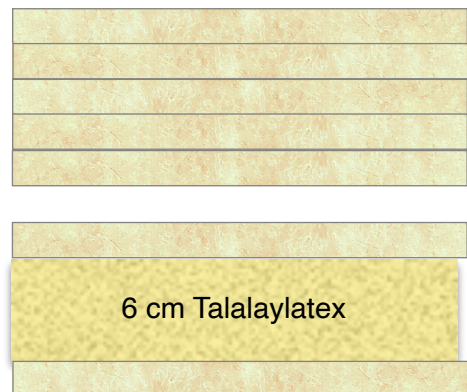

FUTON_HAUS - System Talalay/Merino

komfortables, aber festes Schafsystem aus
2 übereinander liegenden Polstern.
Nutzung auf festen Lattenrosten; auf
Tatamis oder Teppichen oder Massivholz

Basis: 6 cm Talalay-Naturlatex fest,
ummantelt mit Merinowolle 1.Schur
Hülle Baumwoll-Köper sanforisiert
darüber
Top Merino 5: 5 Lagen Merinowolle
Hülle feiner Baumwoll-Satin

Gesamtdicke ca 13 cm
Merinowolle 1. Schur Frankreich/Österreich/
Schweiz

Länge 200 cm

Breiten	80/90/100	120	140	160	180	200
Euro	1115,-	1255,-	1395,-	1785,-	1995,-	2230,-

Luxusmaße	220/220	240/240	300/240
	2xBasis 1xTop	2xBasis 1xTop	2xBasis 1xTop
	2995,-	4045,-	6295,-€