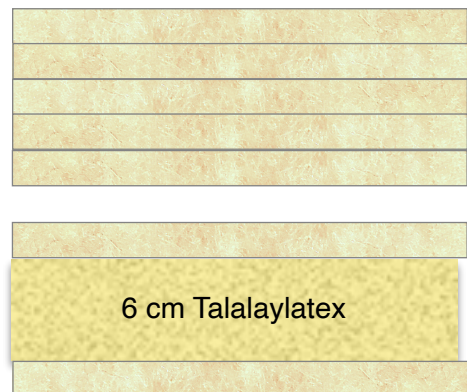

FUTON_HAUS - System Talalay/Merino

komfortables, aber festes Schafsystem aus
2 übereinander liegenden Polstern.
Nutzung auf festen Lattenrosten; auf
Tatamis oder Teppichen oder Massivholz

Basis: 6 cm Talalay-Naturlatex fest,
ummantelt mit Merinowolle 1.Schur
Hülle Baumwoll-Köper sanforisiert
darüber
Top Merino 5: 5 Lagen Merinowolle
Hülle feiner Baumwoll-Satin

Gesamtdicke ca 13 cm
Merinowolle 1. Schur Frankreich/Österreich/
Schweiz

Länge 200 cm

Breiten	80/90/100	120	140	160	180	200
Euro	995,-	1185,-	1265,-	1445,-	1715,-	1895,-

Luxusmaße	220/220	240/240	300/240
	2xBasis 1xTop	2xBasis 1xTop	2xBasis 1xTop
	2555,-	3675,-	5755,-€